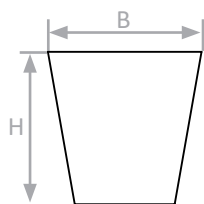

YV-D

Guida e profili PVC-PU / PVC-PU runners profiles

Dimensioni profili / profiles dimensions

Valore / value		
B	mm	8
H	mm	5

Caratteristiche profili / profiles characteristics

	Um	Norme / norms	Valore / value
Polimero / compound			PVC
Colore / colour			bianco / white <input checked="" type="checkbox"/> blu / blue <input type="checkbox"/> azzurro / light blue <input type="checkbox"/> verde / green <input checked="" type="checkbox"/> trasparente / transparent <input type="checkbox"/>
Tipo guida / type runner			dentata / notched
 Ø tamburo appl. lato scorrimento / Ø pulley appl. on bottom cover	mm		40
 Ø tamburo appl. lato portante / Ø pulley appl. on top cover	mm		80
 Ø tamburo appl. trasversale / Ø pulley appl. trasversal	mm		40